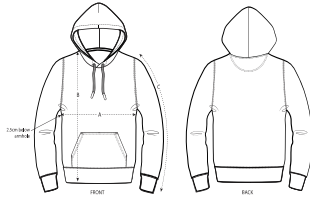

Combo options

Shell : Terry , 85% Gesponnen en gekamd biologisch katoen , 15% Gerecycled polyester , Gewassen stof , Zachte stof , 300 GSM

Printing Specifications

Download onze drukhandleiding voor de geschikte opdruktechnieken

Certifications & memberships

Wash Instructions

Kleuren met dezelfde tinten samen wassen, niet strijken op bedrukkingen, binnenstebuiten wassen en strijken.

SIZES		XXS	XS	S	M	L	XL	XXL	3XL
A	Half Chest	46	49	52	55	58	61	64	67
B	Body Length	60.5	62.5	68	72	74	76	78	80
C	Sleeve Length	57	59	62.5	65	68.5	69	69.5	70

PACKING

SIZES		XXS	XS	S	M	L	XL	XXL	3XL
	PCS/BAG	5	5	5	5	5	5	5	5
	PCS/BOX	10	20	20	20	20	20	20	10