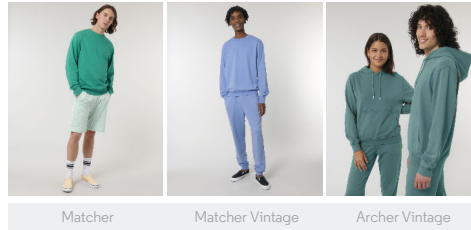

WHITES

COLORS

ESSENTIAL HEATHERS

UNISEX HOODIE SWEATSHIRTS STSU011 - ARCHER

Het unisex terry hoodie sweatshirt met medium pasvorm

Normale pasvorm

- Ingezette mouwen
- Dubbel gevoerde capuchon in hoofdmateriaal
- Ronde aantrekkooorden in ton sur ton kleur met gesloten metalen uiteinden en oogjes
- Verstevigingsband met visgraatpatroon in de hals
- Halfmaantje van het hoofdmateriaal in de nek
- 1x1 ribboord onderaan de mouwen en onderaan het lichaam
- Dubbele sierstiksels bij de mouwzettingen, onderaan de mouwen en onderaan het lichaam
- Kangoeroezak aan de voorkant

Combo options

Shell : Terry , 85% Gesponnen en gekamd biologisch katoen , 15% Gerecycled polyester , Gewassen stof , Zachte stof , 300 GSM

Printing Specifications

Download onze drukhandleiding voor de geschikte opdruktechnieken