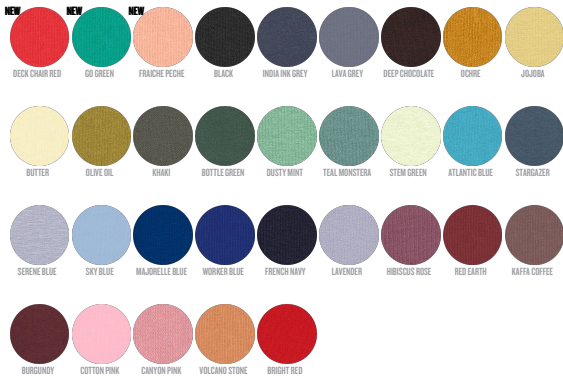

UNISEX CREW NECK SWEATSHIRTS
STSU823 - CHANGER

Iconische uniseks sweater met ronde hals

Aansluitende pasvorm

- Ingezette mouwen
- 1x1-ribboord bij de hals, onderaan de mouwen en onderaan het lijfje
- Verstevigingsband in de hals met visgraatpatroon
- Halvemaanthe in de hals, gemaakt van het hoofdmateriaal
- Enkelvoudig sierstiksels bij de halsuitsnijding
- Dubbel sierstiksels onderaan de mouwen, onderaan het lijfje en bij de mouwinzet

Combo options

Mini Changer

WHITES

COLORS

ESSENTIAL HEATHERS

Shell : Geborstelde molton , 85% Gesponnen en gekamd biologisch katoen , 15% Gerecycled polyester , Gewassen stof , Zachte stof , 350 GSM

Printing Specifications