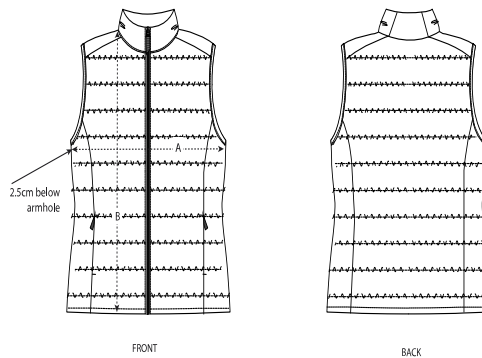

Bodywarmer voor vrouwen

Aansluitende pasvorm

XS > XXL

75 GSM

Details

- Mouwloos
- Hoge kraag
- Omgekeerde nylon rits middenvoor
- Paspelzakken met rits en breed geribde ritstrekker
- Elastisch randje bij het armsgat
- Volledig gewatteerd
- Inzetstukken opzij voor een betere pasvorm
- Naden aan binnenzijde afgewerkt met band
- Verstelbare plastic koordstopper en elastisch koord onderaan de body

Samenstelling

Shell - Plain Weave
 100% Gerecycled polyester - 75 GSM
 Fluorine-free DWR
 Padding
 100% Gerecycled polyester -

Lining - Plain Weave
 100% Gerecycled polyester
 Fluorine-free DWR

Verzorging

Kleding met dezelfde kleuren samen wassen,
 niet strijken, binnenstebuiten wassen. Sluit alle
 ritsen voor het wassen.

Land van herkomst

Weaving : China
 Dyeing : China
 Assembly : Bangladesh or China

Whites

Colors

Maattabel

Sizes		XS	S	M	L	XL	XXL
A	Half Chest	47	50	53	56	59	62
B	Body Length	58	60	62	64	66	68

Verpakking

Sizes	XS	S	M	L	XL	XXL
Pieces/bag	5	5	5	5	5	5
Pieces/box	10	10	10	10	10	10