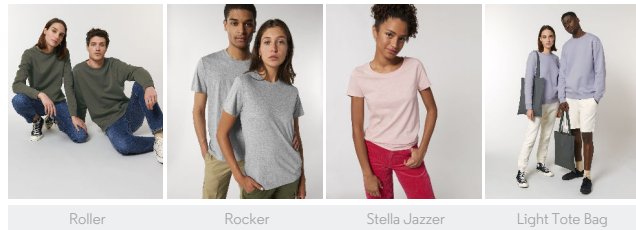

UNISEX HOODIE SWEATSHIRTS
STSU812 - DRUMMER

Essentiële uniseks sweater met capuchon

Normale pasvorm

- Ingezette mouwen
- Capuchon gevoerd met jersey
- Rond aantrekkkoord van dezelfde kleurtoon
- Capuchon met gestikte rijggaatjes
- Verstevigingsband met visgraatpatroon in de hals
- Halve maan in de hals, gemaakt van het hoofdmateriaal
- 1x1-ribboord onderaan de mouwen en het lijfje
- Flatlockstiksel bij alle naden
- Kangoeroezak met flatlockstiksel

Combo options

Roller

Rocker

Stella Jazzer

Light Tote Bag

WHITES

COLORS

ESSENTIAL HEATHERS