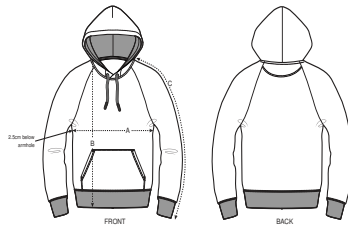

MANNEN HOODIE SWEATSHIRTS
STSM565-STANLEY FLYER

COLORS

ESSENTIAL HEATHERS

SPECIAL
HEATHERS

Iconische mannensweater met capuchon

Normale pasvorm

- Raglanmouwen
- Capuchon gevoerd met het hoofdmateriaal
- Rond, ton sur ton aantrekkkoord met metalen uiteinde
- Geborduurde oogjes
- Verstevigingsband met visgraatpatroon in de hals
- Halvemaanthe in de hals, gemaakt van het hoofdmateriaal
- Enkelvoudig sierstiksels bij de halsuitsnijing
- 1x1-ribboord met dubbel sierstiksels onderaan de mouwen en onderaan het lijfje
- Kangoeroezak met breed dubbel sierstiksels

Combo options

Stella Trigger

Shell : Terry , 85% Gesponnen en gekamd biologisch katoen , 15% Gerecycled polyester , Gewassen stof , Zachte stof , 350 GSM

Printing Specifications

Geschikt voor verschillende druktechnieken. Bezoek onze website voor meer informatie.

Certifications & memberships

Wash Instructions

Met soortgelijke kleuren wassen, niet over de print strijken en binnenstebuiten wassen en strijken.

SIZES		S	M	L	XL	XXL	3XL
A	Half Chest	51.5	54	57	60	63	66
B	Body Length	70	72	74	76	78	80
C	Sleeve Length	77	78.5	80	81.5	83	83

Some sizes are only available on a limited number of colours. Please check our webshop for latest information

PACKING

SIZES	S	M	L	XL	XXL	3XL
PCS/BAG	5	5	5	5	5	5
PCS/BOX	20	20	20	20	20	20