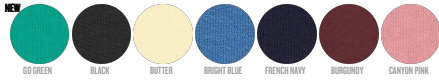

UNISEX CREW NECK SWEATSHIRTS
STSU799 - MATCHER

Het unisex terry sweatshirt met ronde hals en medium pasvorm

Normale pasvorm

- Ingezette mouwen
- 1x1 ribboord aan de hals, mouwzoom en zoom onderaan
- Verstevigingsband met visgraatmotief in de nek
- Halfmaantje van het hoofdmateriaal in de nek
- Enkelvoudig sierstiksels bij de hals
- Dubbele sierstiksels bij de mouwzettingen, onderaan de mouwen en onderaan het lichaam

Combo options

WHITES

COLORS

ESSENTIAL

HEATHERS

Shell : Terry , 85% Gesponnen en gekamd biologisch katoen , 15% Gerecycled polyester , Gewassen stof , Zachte stof , 300 GSM

Printing Specifications

Download onze drukhandleiding voor de geschikte opdruktechnieken