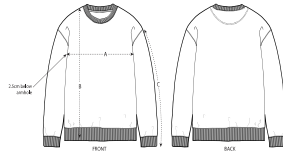

UNISEX CREW NECK SWEATSHIRTS
STSU799 - MATCHER

Het unisex terry sweatshirt met ronde hals en medium pasvorm

Normale pasvorm

- Ingezette mouwen
- 1x1 ribboord aan de hals, mouwzoom en zoom onderaan
- Verstevigingsband met visgraatmotief in de nek
- Halfmaantje van het hoofdmateriaal in de nek
- Enkelvoudig sierstiksels bij de hals
- Dubbele sierstiksels bij de mouwzettingen, onderaan de mouwen en onderaan het lichaam

Combo options

WHITES

COLORS

ESSENTIAL

HEATHERS

Shell : Terry , 85% Gesponnen en gekamd biologisch katoen , 15% Gerecycled polyester , Gewassen stof , Zachte stof , 300 GSM

Printing Specifications

Download onze drukhandleiding voor de geschikte opdruktechnieken

Certifications & memberships

Wash Instructions

Kleuren met dezelfde tinten samen wassen, niet strijken op bedrukkingen, binnenstebuiten wassen en strijken.

SIZES		XXS	XS	S	M	L	XL	XXL	3XL
A	Half Chest	46	49	52	55	58	61	64	67
B	Body Length	60.5	62.5	68	72	74	76	78	80
C	Sleeve Length	57	59	62.5	65	68.5	69	69.5	70