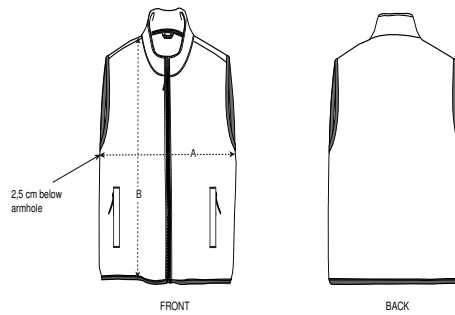

Het dames mouwloze fleece jasje

Aansluitende pasvorm

XS > XXL

300 GSM

Details

- Mouwloos
- Elastische binding bij halsrand, armsgat en zoom
- Binnenkant achter nek grosgrain lus
- Nylon spiraalrits met metalen trekker en koorduiteinde
- Geborstelde stof met Anti pluisafwerking aan binnen- en buitenkant
- Voorkant weltzakken met ritssluiting
- Binnenkant achter nekband in gerecycled polyester

Samenstelling

Shell - Polar Fleece
 100% Gerecycled polyester - 300 GSM
 Brushed

Verzorging

Wash similar colours together. No ironing. Close all snaps before washing. Line dry.

Land van herkomst

Weaving : China
 Dyeing : China
 Assembly : Bangladesh

Colors

Maattabel

Sizes		XS	S	M	L	XL	XXL
A	Half Chest	45	48	51	54	58	62
B	Body Length	59	62	64	66	68	70

Verpakking

Sizes		XS	S	M	L	XL	XXL
	Pieces/bag	5	5	5	5	5	5
	Pieces/box	15	15	15	15	15	15