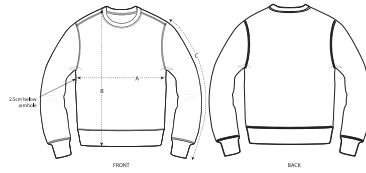

UNISEX CREW NECK SWEATSHIRTS
STSU868 - ROLLER

Essential unisex sweatshirt met ronde hals

Normale pasvorm

- Ingezette mouw
- 1x1- ribboord op kraag, mouwzoom en zoom onderaan
- Verstevigingsband in hals met visgraatmotief
- Flatlock-stiksel op alle naden
- Halve maan uit hoofdmateriaal in de hals

SIZES	XXS	XS	S	M	L	XL	XXL	3XL	4XL	5XL
A Half Chest	46.5	49	51.5	54	57	60	63	66	71	76
B Body Length	60	62	67	71	73	75	77	79	81	82
C Sleeve Length	60.5	61.5	64	65.5	67	68.5	70	70	70	70

Some sizes are only available on a limited number of colours. Please check our webshop for latest information