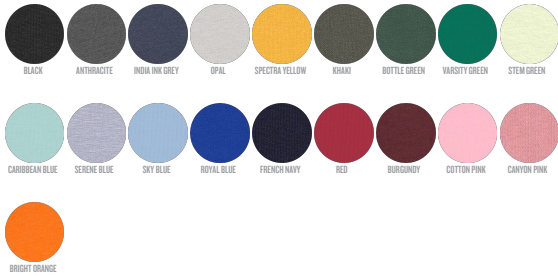

UNISEX CREW NECK SWEATSHIRTS
STSU868 - ROLLER

Essential unisex sweatshirt met ronde hals

Normale pasvorm

- Ingezette mouw
- 1x1- ribboord op kraag, mouwzoom en zoom onderaan
- Verstevigingsband in hals met visgraatmotief
- Flatlock-stiksel op alle naden
- Halve maan uit hoofdmateriaal in de hals

Combo options

WHITES

COLORS

ESSENTIAL HEATHERS

Shell : Geborstelde molton , 85% Gesponnen en gekamd biologisch katoen , 15% Gerecycled polyester , Gewassen stof , Zachte stof , 280 GSM

Printing Specifications

SIZES	XXS	XS	S	M	L	XL	XXL	3XL	4XL	5XL
A Half Chest	46.5	49	51.5	54	57	60	63	66	71	76
B Body Length	60	62	67	71	73	75	77	79	81	82
C Sleeve Length	60.5	61.5	64	65.5	67	68.5	70	70	70	70

Some sizes are only available on a limited number of colours. Please check our webshop for latest information