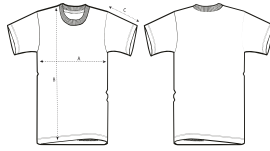

UNISEX T-SHIRTS
STTUI70 - CRAFTER

Het iconische Mid-Light uniseks t-shirt

Normale pasvorm

- Ingezette mouwen
- 1x1 ribboord aan de kraag
- Nackenband binnenin van zelfde stof
- 2-naalds steppnaad aan de manchet en de zoom

Shell : Enkelvoudige jersey , 100% Gesponnen en gekamd biologisch katoen ,
Gewassen stof , 155 GSM

WHITES

COLORS

ESSENTIAL HEATHERS

SPECIAL HEATHERS

Printing Specifications

Certifications & memberships

Wash Instructions

Wash similar colours together, no ironing on print, wash and iron inside out.

SIZES	XXS	XS	S	M	L	XL	XXL	3XL	4XL	5XL
A Half Chest	44	46	48	52	55	58	62	66	71	76
B Body Length	61	64	68	72	74	76	78	80	82	83
C Sleeve Length	17.5	18.5	20	21.5	22	22.5	23	23.5	23.5	23.5

Some sizes are only available on a limited number of colours. Please check our webshop for latest information

PACKING

SIZES	XXS	XS	S	M	L	XL	XXL	3XL	4XL	5XL
PCS/BAG	5	5	5	5	5	5	5	5	5	5
PCS/BOX	50	100	100	100	100	100	100	50	50	50