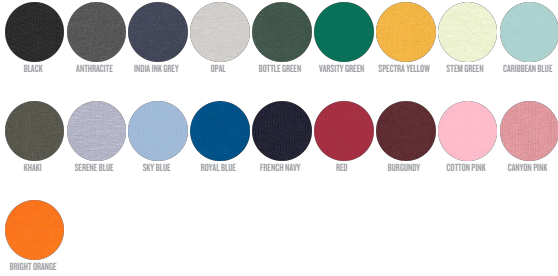

UNISEX T-SHIRTS
STTU758 - ROCKER

Essentiële uniseks T-shirt

Normale pasvorm

- Ingezette mouwen
- Hals met 1x1-ribboord
- Verstevigingsband in de hals, gemaakt van het hoofdmateriaal
- Rondgebreid

Combo options

WHITES

COLORS

ESSENTIAL HEATHERS

Shell : Enkelvoudige jersey , 100% Gesponnen en gekamd biologisch katoen , Gewassen stof , 150 GSM

Printing Specifications

Geschikt voor verschillende druktechnieken. Bezoek onze website voor meer informatie.