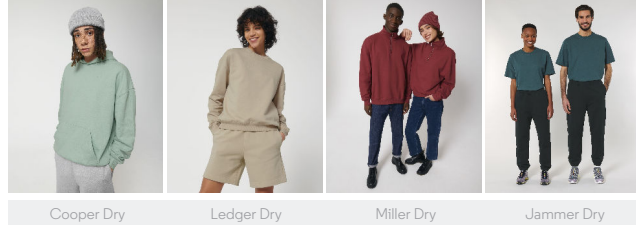

UNISEX T-SHIRTS  
**STTU788 - FREESTYLER**

**Unisex extra zwaar T-shirt**

Comfortabele pasvorm

- Ingezette mouw
- 1x1-boord op kraag
- Verstevigingsband in hals in hoofdmateriaal
- Mouwzoom and zoom onderaan met breed dubbel stiksel
- Stof die ietwat ruwer is

Combo options

WHITES

COLORS

ESSENTIAL

HEATHERS

Shell : Enkelvoudige jersey , 100% Cotton - Organic Open End , Gewassen stof , 240 GSM

Printing Specifications

Download onze printing guide voor de gepaste druktechniek