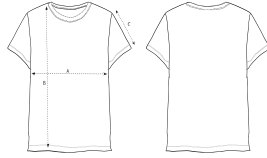

VROUWEN T-SHIRTS

STTWI73 - STELLA SERENA

Het iconische Mid-Light dames t-shirt met ronde hals

Normale pasvorm

- Ingezette mouwen
- Ingezette halslijn in dezelfde stof
- Binnenste nekband in dezelfde stof
- Smalle dubbelnaald topstitch aan mouwboord en zoom

Shell : Enkelvoudige jersey , 100% Gesponnen en gekamd biologisch katoen ,
Gewassen stof , 155 GSM

WHITES

COLORS

ESSENTIAL HEATHERS

HEATHERS

SPECIAL HEATHERS

HEATHERS

Printing Specifications

Certifications & memberships

Wash Instructions

Wash similar colours together, no ironing on print, wash and iron inside out.

SIZES		XS	S	M	L	XL	XXL
A	Half Chest	47	50	53	56	59	63
B	Body Length	59	62	64	66	68	70
C	Sleeve Length	17	17.5	18	18.5	19	19.5

PACKING

SIZES	XS	S	M	L	XL	XXL
PCS/BAG	5	5	5	5	5	5
PCS/BOX	100	100	100	100	100	100