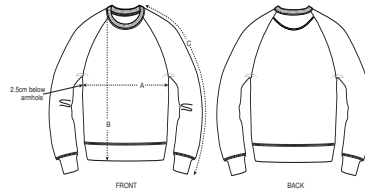

UNISEX CREW NECK SWEATSHIRTS  
**STSM567 - STROLLER**

**Iconische unisex sweater met ronde hals**

Aansluitende pasvorm

- Raglanmouwen
- 1x1-ribboord bij de hals, onderaan de mouwen en onderaan het lijfje
- Verstevigingsband met visgraatpatroon in de hals
- Halvemaanthe in de hals, gemaakt van het hoofdmateriaal
- Enkelvoudig sierstiksels bij de halsuitsnijding
- Dubbel sierstiksels onderaan de mouwen en onderaan het lijfje
- Certificering/stock : De meerderheid van onze stock is GOTS gecertificeerd, maar een kleine hoeveelheid in bepaalde kleuren is nog OCS blended. Gelieve customer service te contacteren voor meer informatie.

SPECIAL HEATHERS

BLACK HEATHER BLUE HEATHER GRAPE RED

Shell : Terry , 85% Gesponnen en gekamd biologisch katoen , 15% Gerecycled polyester , Gewassen stof , Zachte stof , 350 GSM

Printing Specifications

Geschikt voor verschillende druktechnieken. Bezoek onze website voor meer informatie.

Certifications & memberships

Wash Instructions

Met soortgelijke kleuren wassen, niet over de print strijken en binnenstebuiten wassen en strijken.

SIZES	XXS	XS	S	M	L	XL	XXL	3XL
A Half Chest	46.5	49	50.5	53	56	59	62	65
B Body Length	61	63	68	72	74	76	78	80
C Sleeve Length	70.5	71	76.5	80.5	82	83.5	85	85