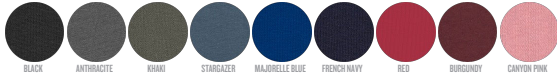

UNISEX CREW NECK SWEATSHIRTS
STSM567 - STROLLER

Iconische unisex sweater met ronde hals

Aansluitende pasvorm

- Raglanmouwen
- 1x1-ribboord bij de hals, onderaan de mouwen en onderaan het lijfje
- Verstevigingsband met visgraatpatroon in de hals
- Halvemaanthe in de hals, gemaakt van het hoofdmateriaal
- Enkelvoudig sierstiksels bij de halsuitsnijding
- Dubbel sierstiksels onderaan de mouwen en onderaan het lijfje
- Certificering/stock : De meerderheid van onze stock is GOTS gecertificeerd, maar een kleine hoeveelheid in bepaalde kleuren is nog OCS blended. Gelieve customer service te contacteren voor meer informatie.

Combo options

WHITES

COLORS

ESSENTIAL HEATHERS

SPECIAL HEATHERS

Shell : Terry , 85% Gesponnen en gekamd biologisch katoen , 15% Gerecycled polyester , Gewassen stof , Zachte stof , 350 GSM

Printing Specifications

Geschikt voor verschillende druktechnieken. Bezoek onze website voor meer informatie.

Certifications & memberships

Wash Instructions

Met soortgelijke kleuren wassen, niet over de print strijken en binnenstebuiten wassen en strijken.