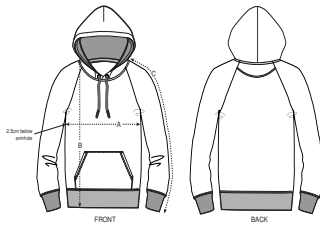

VROUWEN HOODIE SWEATSHIRTS  
**STSWI48 - STELLA TRIGGER**

COLORS

ESSENTIAL HEATHERS

SPECIAL HEATHERS

Iconisch vrouwen-sweatshirt met capuchon

Normale pasvorm

- Raglanmouwen
- Capuchon gevoerd met het hoofdmateriaal
- Rond, ton sur ton aantrekkkoord met metalen uiteinden
- Capuchon met gestikte rijggaatjes
- Verstevigingsband met visgraatpatroon in de hals
- Halvemaanthe in de hals, gemaakt van het hoofdmateriaal
- Enkelvoudig sierstiksels bij de halsuitsnijding
- 1x1-ribboord met dubbel sierstiksels onderaan de mouwen en onderaan het lijfje
- Kangoeroezak met breed dubbel sierstiksels

Combo options

Shell : Terry , 85% Gesponnen en gekamd biologisch katoen , 15% Gerecycled polyester , Gewassen stof , Zachte stof , 350 GSM

Printing Specifications

Geschikt voor verschillende druktechnieken. Bezoek onze website voor meer informatie.

Certifications & memberships

Wash Instructions

Met soortgelijke kleuren wassen, niet over de print strijken en binnenstebuiten wassen en strijken.

SIZES		XS	S	M	L	XL	XXL
A	Half Chest	50.5	53	56	59	62	65
B	Body Length	59	61	63	65	66	67
C	Sleeve Length	69.8	71	72.5	73.8	75	76.2