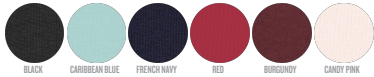

VROUWEN HOODIE SWEATSHIRTS  
**STSWI48 - STELLA TRIGGER**

COLORS

ESSENTIAL HEATHERS

SPECIAL HEATHERS

Iconisch vrouwen-sweatshirt met capuchon

Normale pasvorm

- Raglanmouwen
- Capuchon gevoerd met het hoofdmateriaal
- Rond, ton sur ton aantrekkkoord met metalen uiteinden
- Capuchon met gestikte rijggaatjes
- Verstevigingsband met visgraatpatroon in de hals
- Halvemaanthe in de hals, gemaakt van het hoofdmateriaal
- Enkelvoudig sierstiksels bij de halsuitsnijding
- 1x1-ribboord met dubbel sierstiksels onderaan de mouwen en onderaan het lijfje
- Kangoeroezak met breed dubbel sierstiksels

Combo options

Shell : Terry , 85% Gesponnen en gekamd biologisch katoen , 15% Gerecycled polyester , Gewassen stof , Zachte stof , 350 GSM

Printing Specifications

Geschikt voor verschillende druktechnieken. Bezoek onze website voor meer informatie.