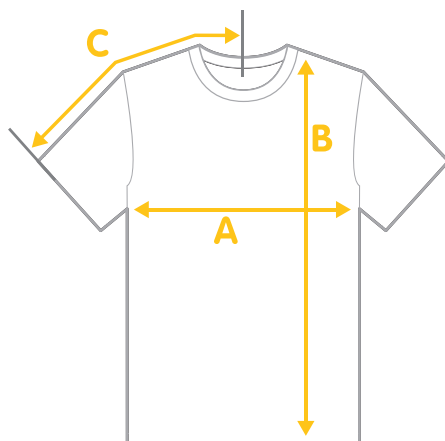

maattabel Gildan

Heren

Centimeters	S	M	L	XL	2XL	3XL	4XL	5XL
Borst (A)	45,72	50,80	55,88	60,96	66,04	71,12	76,20	81,28
Lengte (B)	71,12	73,66	76,20	78,74	81,28	83,82	86,36	88,90
Mouw lengte (C)	39,07	43,18	46,99	50,80	54,61	58,12	61,60	64,45

Dames

Centimeters	S	M	L	XL	2XL	3XL	4XL	5XL
Borst (A)	43,82	48,90	53,98	59,06	64,14	-	-	-
Lengte (B)	64,77	66,04	68,58	71,12	72,39	-	-	-
Mouw lengte (C)	33,66	35,56	37,47	40,01	42,55	-	-	-