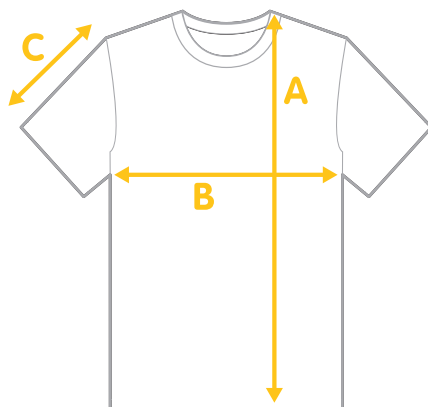

maattabel Lemon Soda

Heren

Centimeters	S	M	L	XL	2XL	3XL	4XL	6XL
Lengte (A)	72,5	74,5	76,5	78,5	80,5	82,5	84,5	88,5
Breedte (B)	49	52	55	58	61	64	67	73,3
Mouw lengte C)	20	21	22	23	24	25	26	28

Dames

Centimeters	S	M	L	XL	2XL	3XL	4XL	6XL
Lengte (A)	63,5	65	66,5	68	-	-	-	-
Breedte (B)	43	46	49	52	-	-	-	-
Mouw lengte C)	16	17	18	19	-	-	-	-