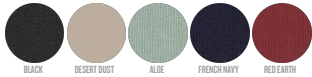

COLORS

ESSENTIAL
HEATHERS

UNISEX SWEATSHIRTS MET RONDE HALS
STSU795 - MILLER DRY

Unisex boxy ultrazacht sweatshirt met kwartrits

Oversized

- Ingezette mouwen
- Kraag van het hoofdmateriaal
- Verstevigingsband met visgraatpatroon aan de binnenzijde van de hals en rits
- Kwartrits middenvoor
- 2x1 ribboord onderaan de mouwen en het lichaam
- Dubbele sierstiksels bij de mouwinzetten, onderaan de mouwen en het lichaam

Combo options

Shell : Terry , 100% Cotton - Organic Carded , Dry Handfeel , 400 GSM

Printing Specifications

Download onze printing guide voor geschikte druktechnieken

Certifications & memberships

Wash Instructions