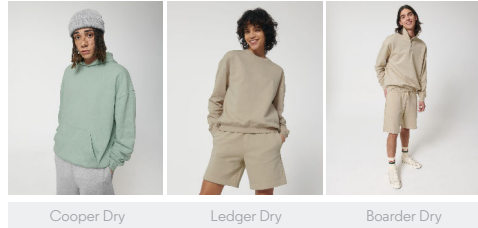

COLORS

ESSENTIAL
HEATHERS

UNISEX SWEATSHIRTS MET RONDE HALS
STSU795 - MILLER DRY

Unisex boxy ultrazacht sweatshirt met kwartrits

Oversized

- Ingezette mouwen
- Kraag van het hoofdmateriaal
- Verstevigingsband met visgraatpatroon aan de binnenzijde van de hals en rits
- Kwartrits middenvoor
- 2x1 ribboord onderaan de mouwen en het lichaam
- Dubbele sierstiksels bij de mouwinzetten, onderaan de mouwen en het lichaam

Combo options

Shell : Terry , 100% Cotton - Organic Carded , Dry Handfeel , 400 GSM

Printing Specifications

Download onze printing guide voor geschikte druktechnieken

Certifications & memberships

Wash Instructions